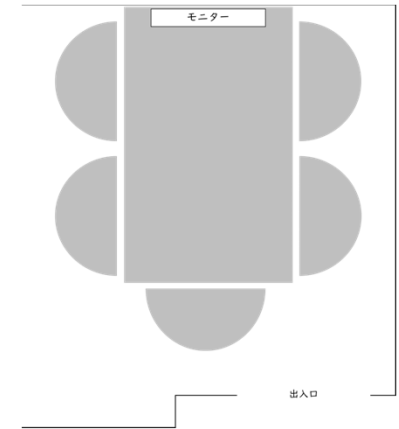

2階レイアウト

固定レイアウト

最大人数	5名
プロジェクター	×

会議室詳細

設備	広さ	天井高	席数	テーブル	イス	モニター	ケーブル	Wi-Fi
2階会議室	6.5㎡	2.5m	最大5名	1本	5脚	27インチ	HDMI VGA	あり
3階会議室	30㎡	2.5m	最大16名	8本	16脚	40インチ	HDMI	あり

3階レイアウト

会議型

最大人数	12名
プロジェクター	○

スクール型

最大人数	16名
プロジェクター	○

島型

最大人数	16名
プロジェクター	○

口の字型

最大人数	16名
プロジェクター	○

シアター型

最大人数	16名
プロジェクター	○