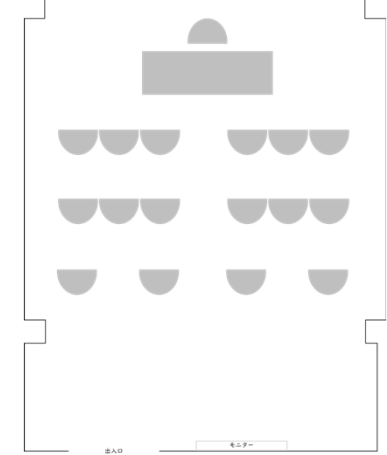

会議室レンタル

設備	広さ	席数	テーブル	イス	モニター
2階会議室	6.5㎡	最大5名	1本	5脚	27インチ
3階会議室	30㎡	最大16名	8本	16脚	40インチ

利用料金 室料+利用料

開始時間	室料	参加人数	利用料
7:30~17:00	1,200円/1時間	全時間	400円/1名
17:00~21:00	1,400円/1時間	※フリードリンク	

※土日祝日は10:00~

サテライトオフィス

2階レイアウト

固定レイアウト

最大人数	5名
プロジェクター	×

会議室詳細

設備	広さ	天井高	席数	テーブル	イス	モニター	ケーブル	Wi-Fi
2階会議室	6.5㎡	2.5m	最大5名	1本	5脚	27インチ	HDMI VGA	あり
3階会議室	30㎡	2.5m	最大16名	8本	16脚	40インチ	HDMI	あり

3階レイアウト

会議型

最大人数	12名
プロジェクター	○

スクール型

最大人数	16名
プロジェクター	○

島型

最大人数	16名
プロジェクター	○

口の字型

最大人数	16名
プロジェクター	○

シアター型

最大人数	16名
プロジェクター	○