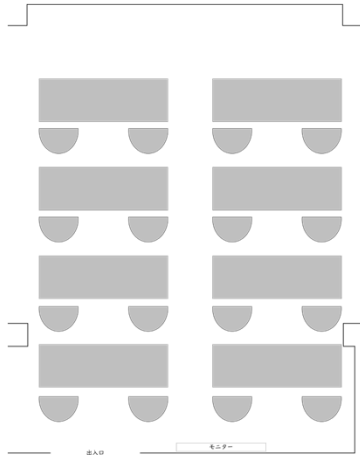

2階レイアウト

固定レイアウト

最大人数	5名
プロジェクター	×

会議室詳細

設備	広さ	天井高	席数	テーブル	イス	モニター	ケーブル	Wi-Fi
2階会議室	6.5㎡	2.5m	最大5名	1本	5脚	27インチ	HDMI VGA	あり
3階会議室	30㎡	2.5m	最大16名	8本	16脚	40インチ	HDMI	あり

3階レイアウト

会議型

最大人数	12名
プロジェクター	○

スクール型

最大人数	16名
プロジェクター	○

島型

最大人数	16名
プロジェクター	○

口の字型

最大人数	16名
プロジェクター	○

シアター型

最大人数	16名
プロジェクター	○