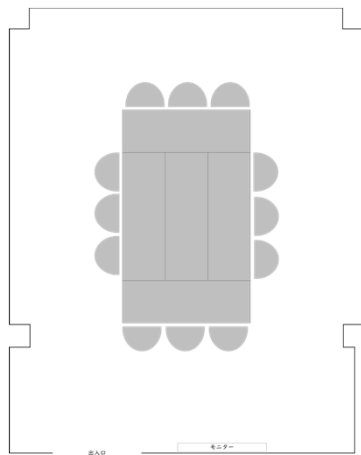

2階レイアウト

固定レイアウト

最大人数	5名
プロジェクター	×

会議室詳細

設備	広さ	天井高	席数	テーブル	イス	モニター	ケーブル	Wi-Fi
2階会議室	6.5㎡	2.5m	最大5名	1本	5脚	27インチ	HDMI VGA	あり
3階会議室	30㎡	2.5m	最大16名	8本	16脚	40インチ	HDMI	あり

3階レイアウト

会議型

最大人数	12名
プロジェクター	○

スクール型

最大人数	16名
プロジェクター	○

島型

最大人数	16名
プロジェクター	○

口の字型

最大人数	16名
プロジェクター	○

シアター型

最大人数	16名
プロジェクター	○