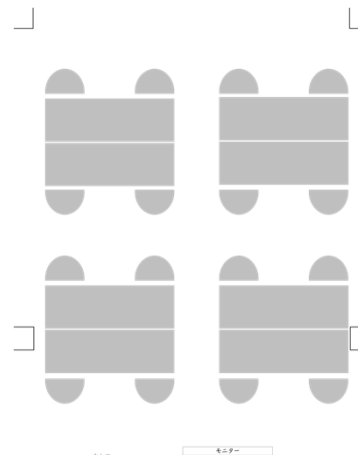

2階レイアウト

固定レイアウト

最大人数	5名
プロジェクター	×

会議室詳細

設備	広さ	天井高	席数	テーブル	イス	モニター	ケーブル	Wi-Fi
2階会議室	6.5㎡	2.5m	最大5名	1本	5脚	27インチ	HDMI VGA	あり
3階会議室	30㎡	2.5m	最大16名	8本	16脚	40インチ	HDMI	あり

3階レイアウト

会議型

最大人数	12名
プロジェクター	○

スクール型

最大人数	16名
プロジェクター	○

島型

最大人数	16名
プロジェクター	○

口の字型

最大人数	16名
プロジェクター	○

シアター型

最大人数	16名
プロジェクター	○